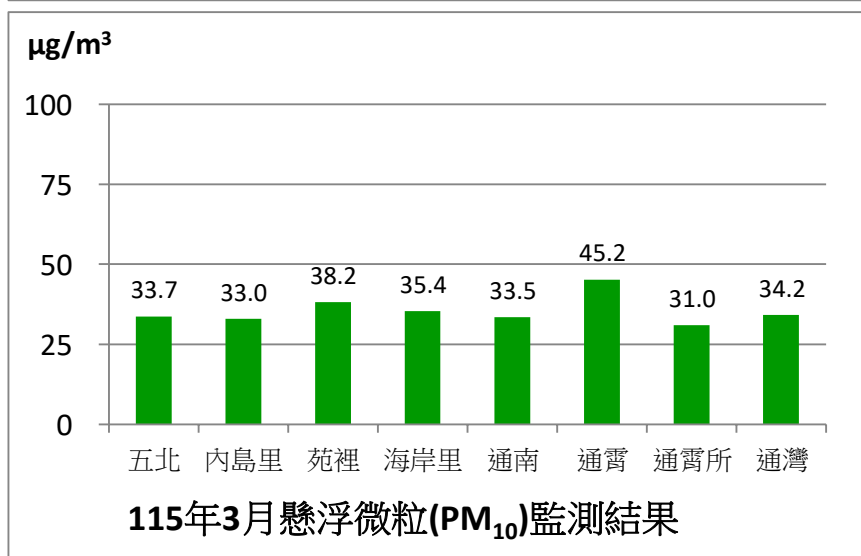

通霄發電廠附近空氣品質監測站監測結果表

即時資訊已上傳至環境部空品監測網，網址為：

<https://airtw.moenv.gov.tw>