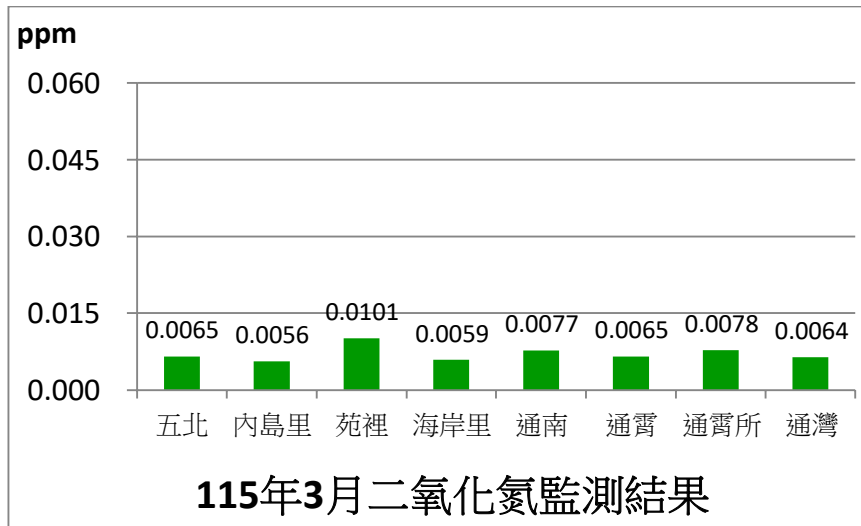

通霄發電廠附近空氣品質監測站監測結果表

即時資訊已上傳至環境部空品監測網，網址為：

<https://airtw.moenv.gov.tw>