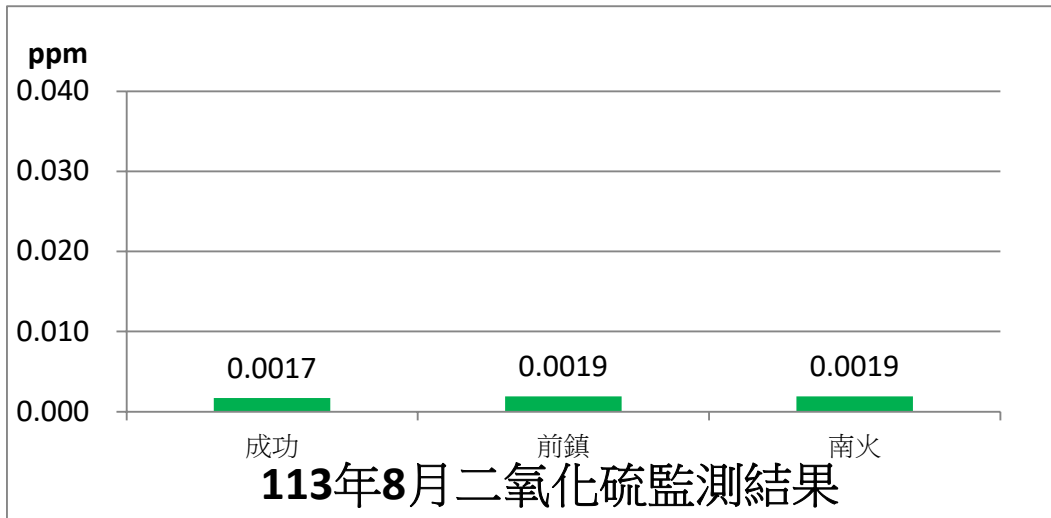

南部發電廠附近空氣品質監測站監測結果

即時資訊已上傳至環保署空品監測網，網址為：

<https://airtw.epa.gov.tw/CHT/EnvMonitoring/Local/LocalMonitoring.aspx>