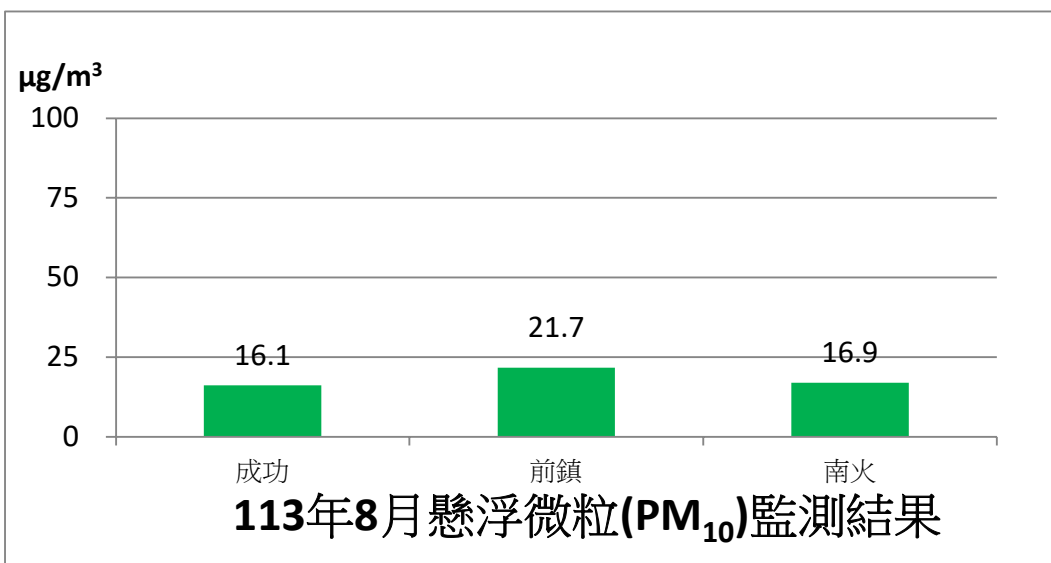

南部發電廠附近空氣品質監測站監測結果

即時資訊已上傳至環保署空品監測網，網址為：

<https://airtw.epa.gov.tw/CHT/EnvMonitoring/Local/LocalMonitoring.aspx>