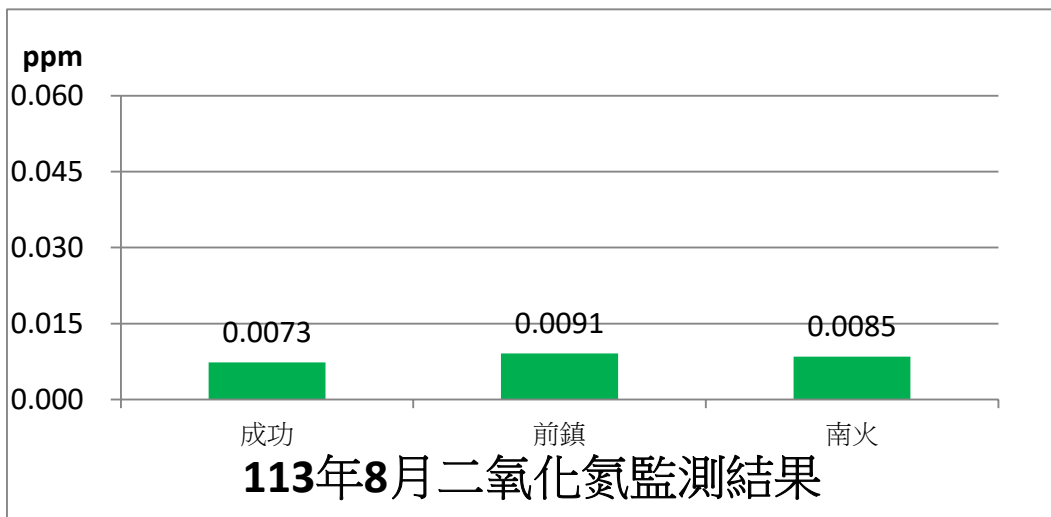

南部發電廠附近空氣品質監測站監測結果

即時資訊已上傳至環保署空品監測網，網址為：

<https://airtw.epa.gov.tw/CHT/EnvMonitoring/Local/LocalMonitoring.aspx>