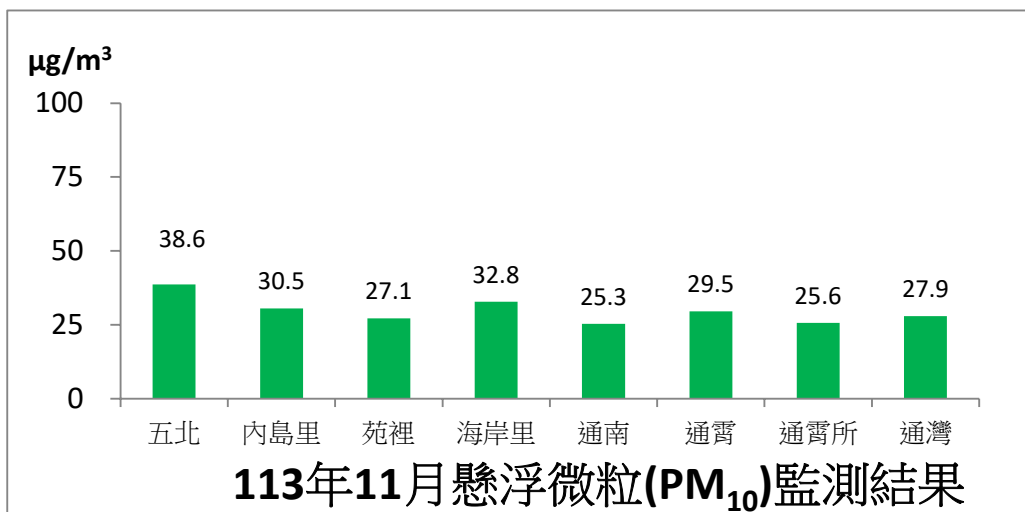

通霄發電廠附近空氣品質監測站監測結果表

即時資訊已上傳至環境部空品監測網，網址為：

<https://airtw.moenv.gov.tw>