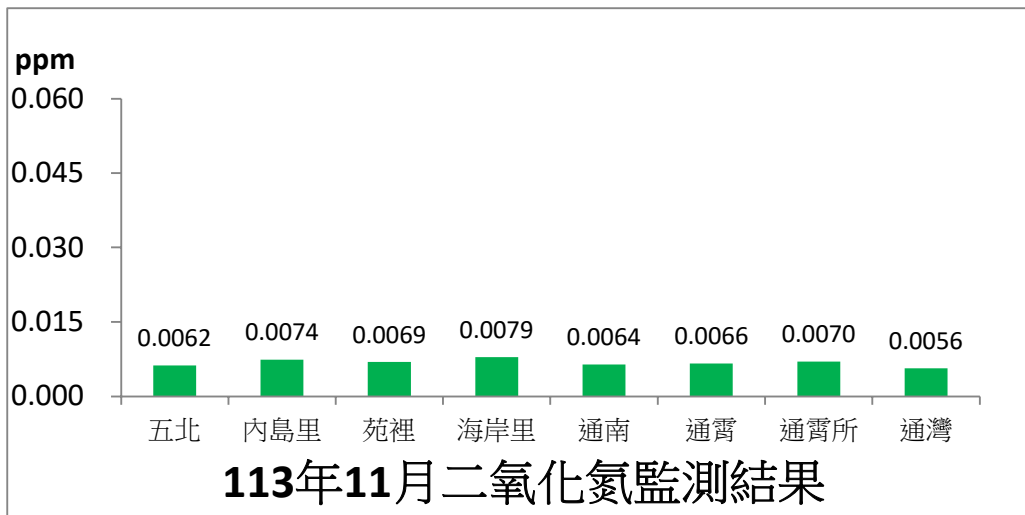

通霄發電廠附近空氣品質監測站監測結果表

即時資訊已上傳至環境部空品監測網，網址為：

<https://airtw.moenv.gov.tw>