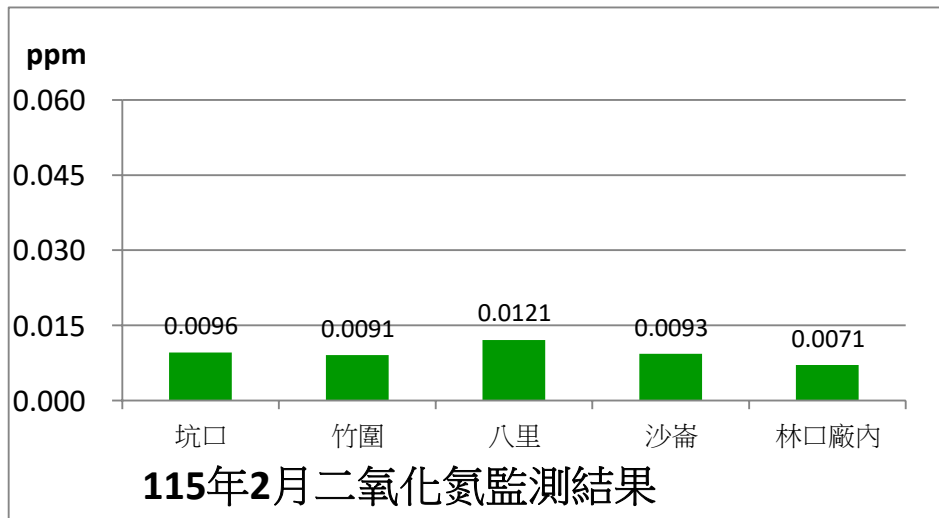

林口發電廠附近空氣品質監測站監測結果表

即時資訊已上傳至環境部空品監測網，網址為：

<https://airtw.moenv.gov.tw>