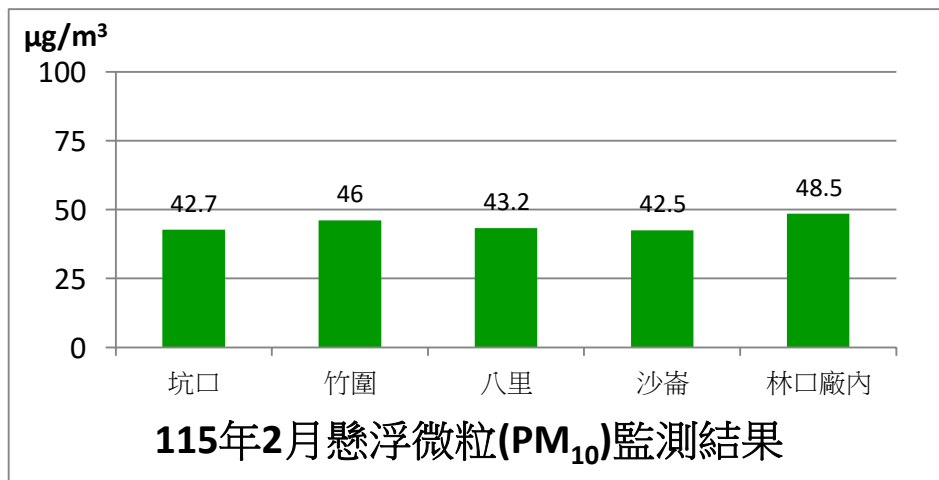

林口發電廠附近空氣品質監測站監測結果表

即時資訊已上傳至環境部空品監測網，網址為：

<https://airtw.moenv.gov.tw>