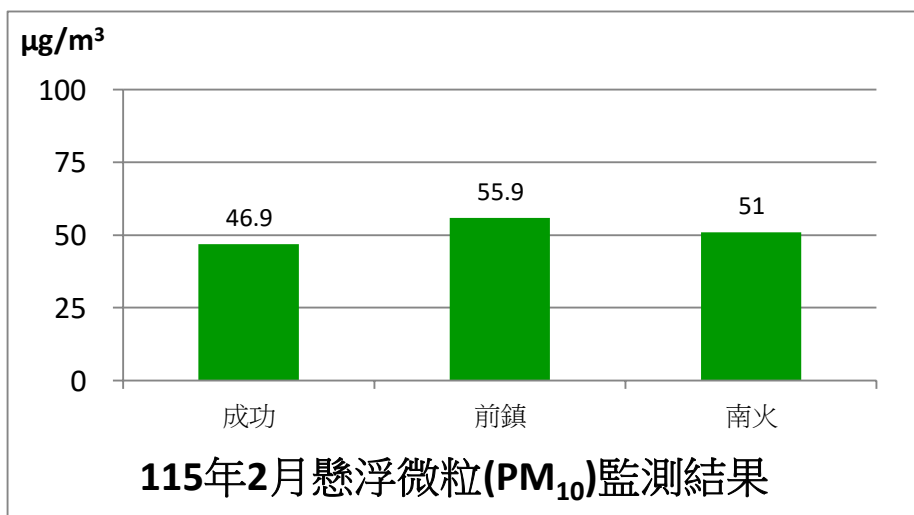

南部發電廠附近空氣品質監測站監測結果

即時資訊已上傳至環境部空品監測網，網址為：

<https://airtw.moenv.gov.tw>