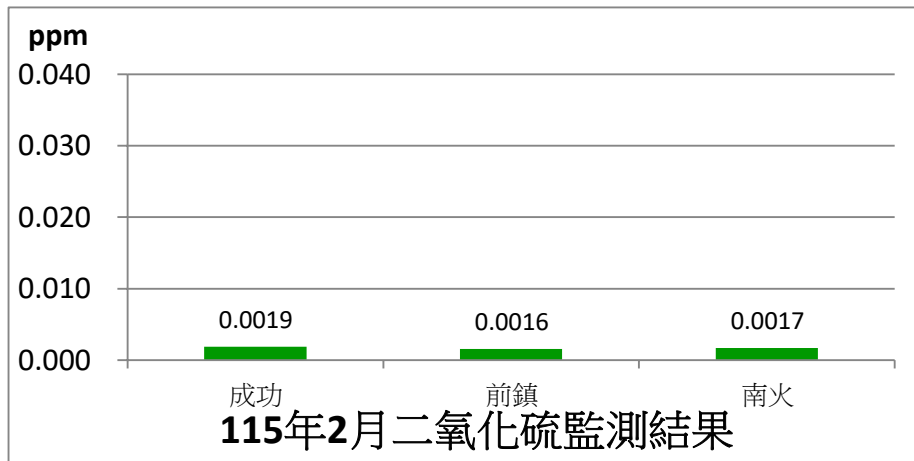

南部發電廠附近空氣品質監測站監測結果

即時資訊已上傳至環境部空品監測網，網址為：

<https://airtw.moenv.gov.tw>