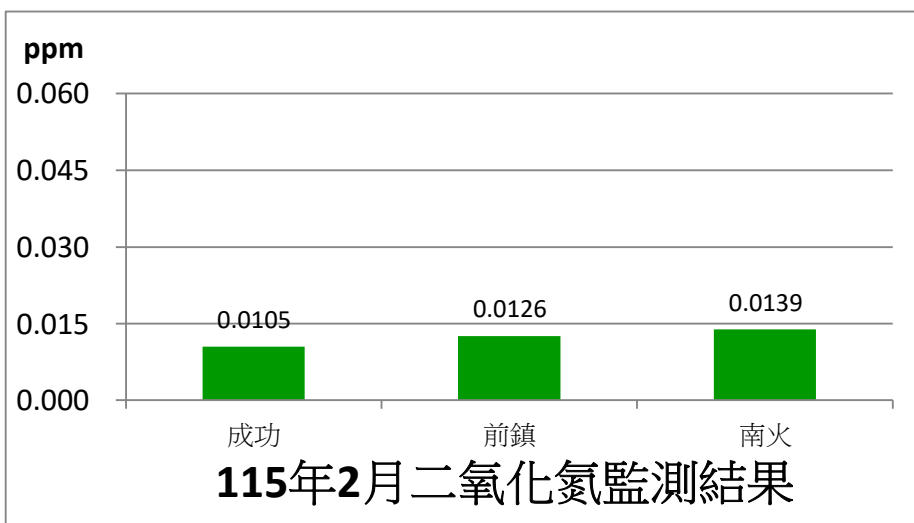

南部發電廠附近空氣品質監測站監測結果

即時資訊已上傳至環境部空品監測網，網址為：

<https://airtw.moenv.gov.tw>