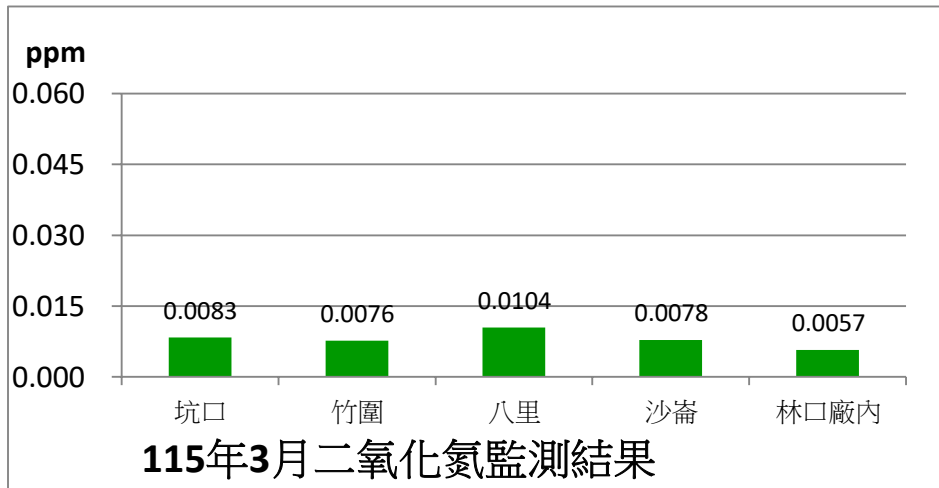

林口發電廠附近空氣品質監測站監測結果表

即時資訊已上傳至環境部空品監測網，網址為：

<https://airtw.moenv.gov.tw>