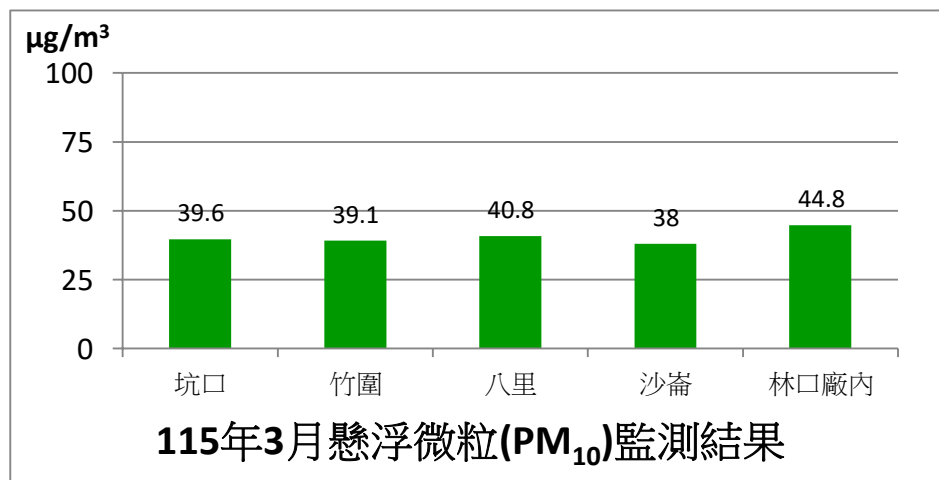

林口發電廠附近空氣品質監測站監測結果表

即時資訊已上傳至環境部空品監測網，網址為：

<https://airtw.moenv.gov.tw>