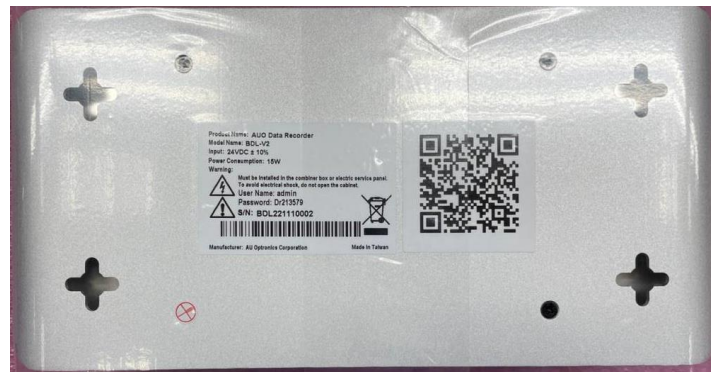

合格雲端資料系統資料蒐集器外觀照片

廠商名稱:友達光電股份有限公司

資料蒐集器型號:BDL-V2