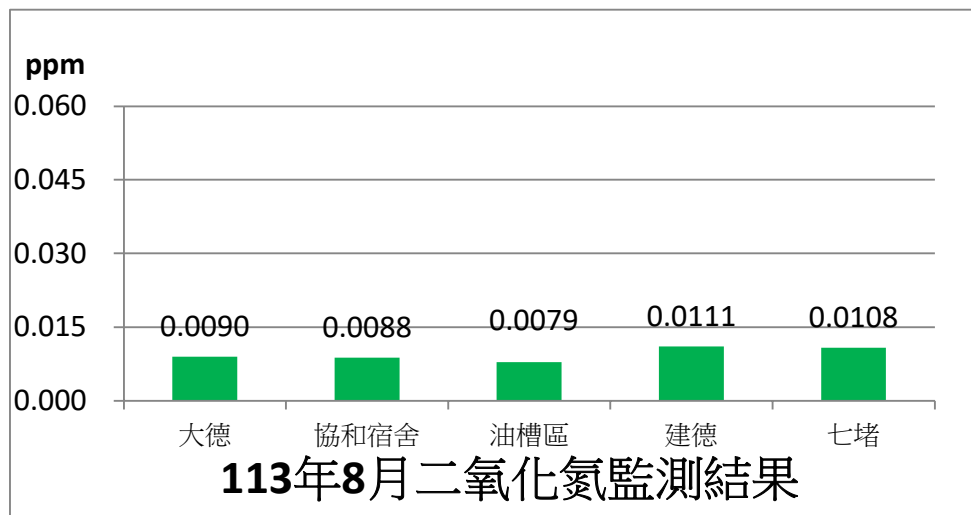

協和發電廠附近空氣品質監測站監測結果表

即時資訊已上傳至環保署空品監測網，網址為：

<https://airtw.epa.gov.tw/CHT/EnvMonitoring/Local/LocalMonitoring.aspx>