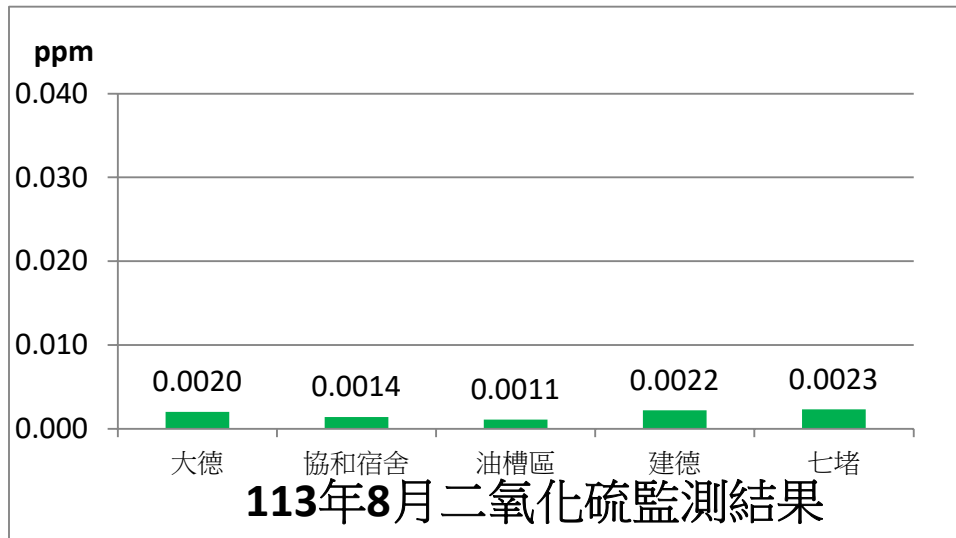

協和發電廠附近空氣品質監測站監測結果表

即時資訊已上傳至環保署空品監測網，網址為：

<https://airtw.epa.gov.tw/CHT/EnvMonitoring/Local/LocalMonitoring.aspx>