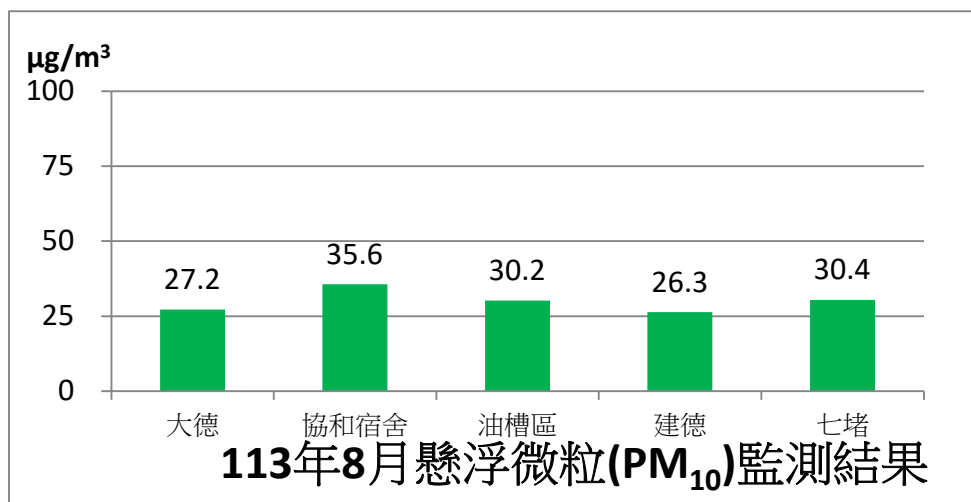

協和發電廠附近空氣品質監測站監測結果表

即時資訊已上傳至環保署空品監測網，網址為：

<https://airtw.epa.gov.tw/CHT/EnvMonitoring/Local/LocalMonitoring.aspx>