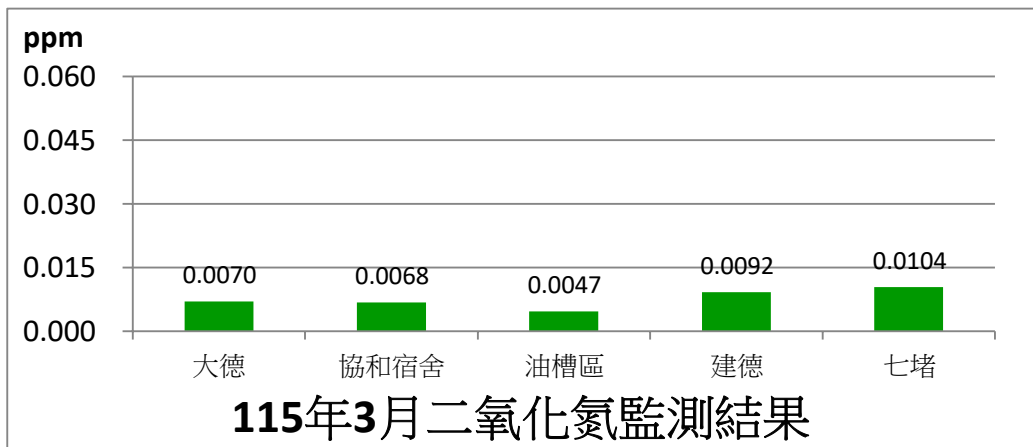

協和發電廠附近空氣品質監測站監測結果表

即時資訊已上傳至環境部空品監測網，網址為：

<https://airtw.moenv.gov.tw>