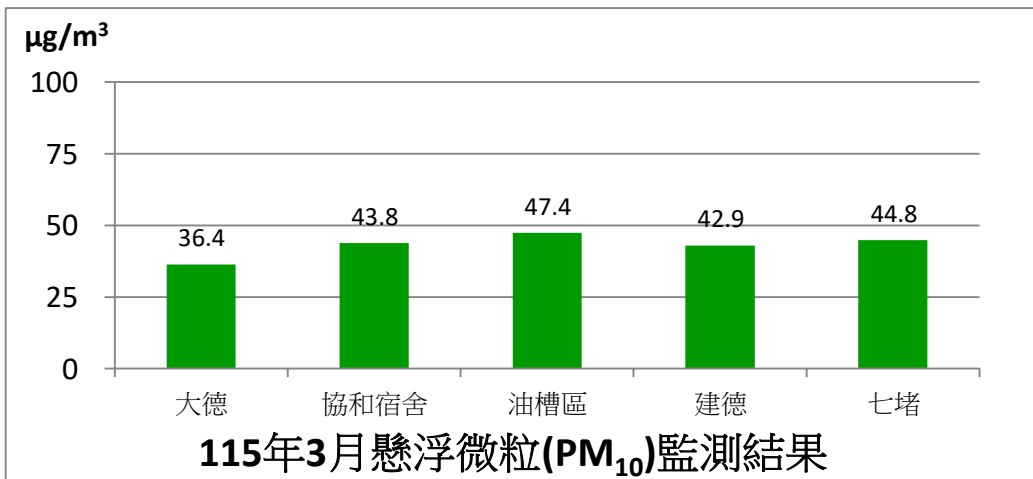

協和發電廠附近空氣品質監測站監測結果表

即時資訊已上傳至環境部空品監測網，網址為：

<https://airtw.moenv.gov.tw>