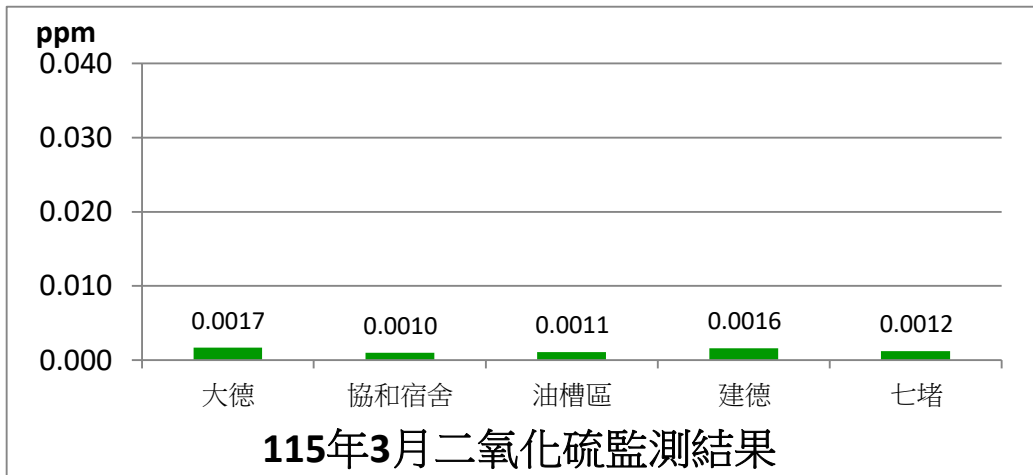

協和發電廠附近空氣品質監測站監測結果表

即時資訊已上傳至環境部空品監測網，網址為：

<https://airtw.moenv.gov.tw>