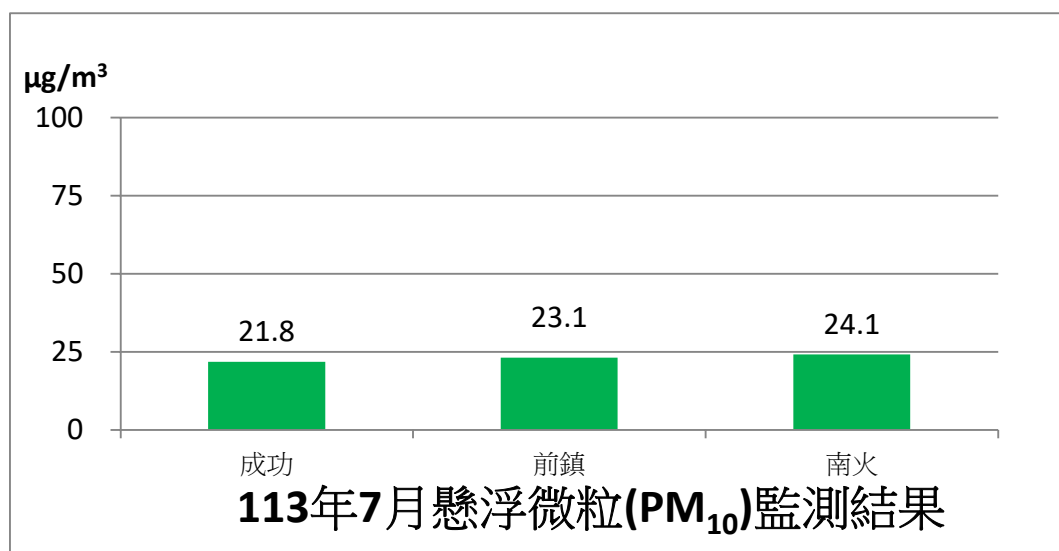

南部發電廠附近空氣品質監測站監測結果

即時資訊已上傳至環保署空品監測網，網址為：

<https://airtw.epa.gov.tw/CHT/EnvMonitoring/Local/Monitoring.aspx>