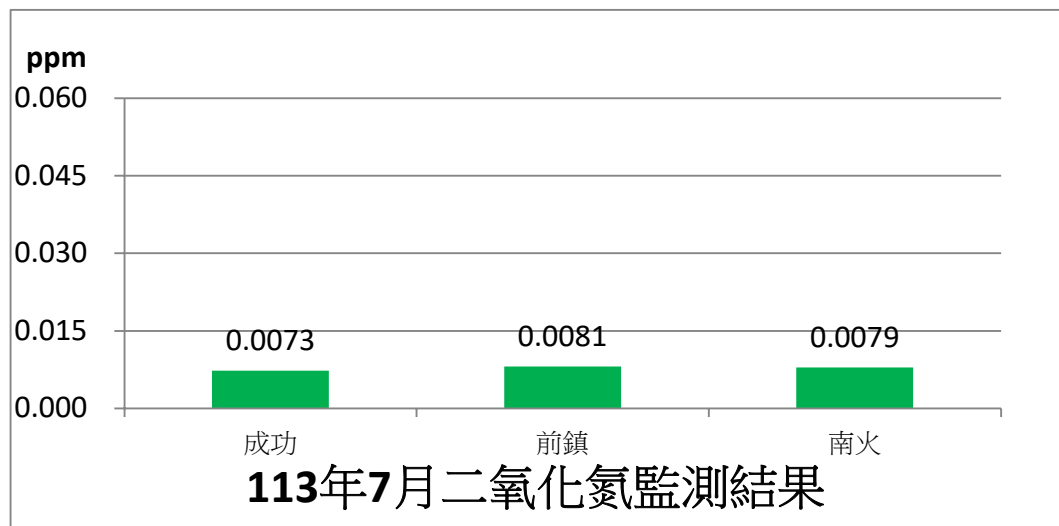

南部發電廠附近空氣品質監測站監測結果

即時資訊已上傳至環保署空品監測網，網址為：

<https://airtw.epa.gov.tw/CHT/EnvMonitoring/Local/Monitoring.aspx>