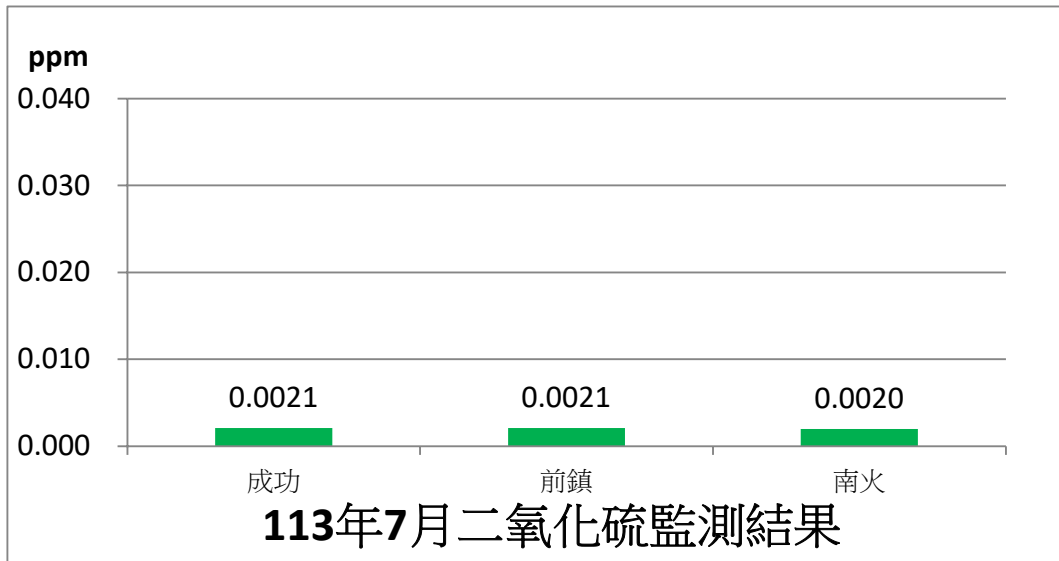

南部發電廠附近空氣品質監測站監測結果

即時資訊已上傳至環保署空品監測網，網址為：

<https://airtw.epa.gov.tw/CHT/EnvMonitoring/Local/Monitoring.aspx>