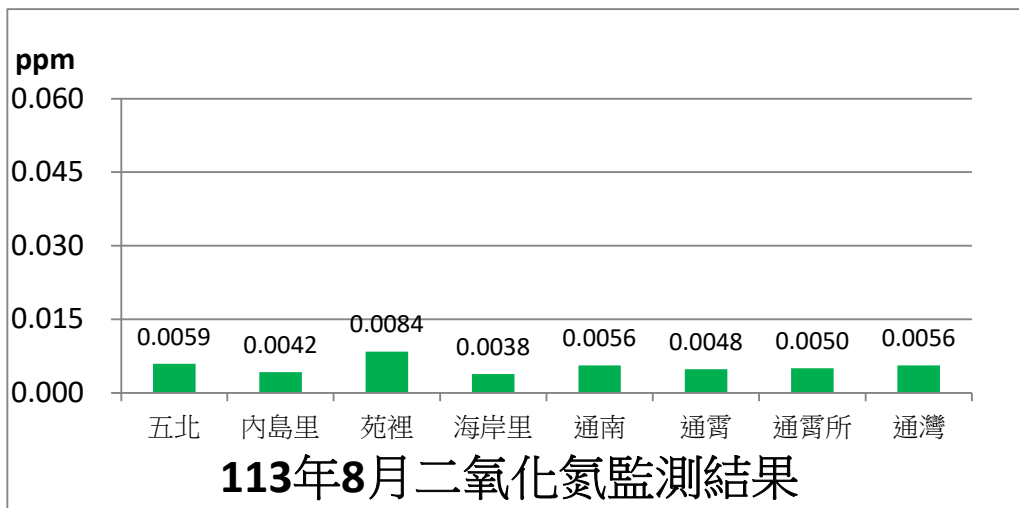

通霄發電廠附近空氣品質監測站監測結果表

即時資訊已上傳至環保署空品監測網，網址為：

<https://airtw.epa.gov.tw/CHT/EnvMonitoring/Local/LocalMonitoring.aspx>