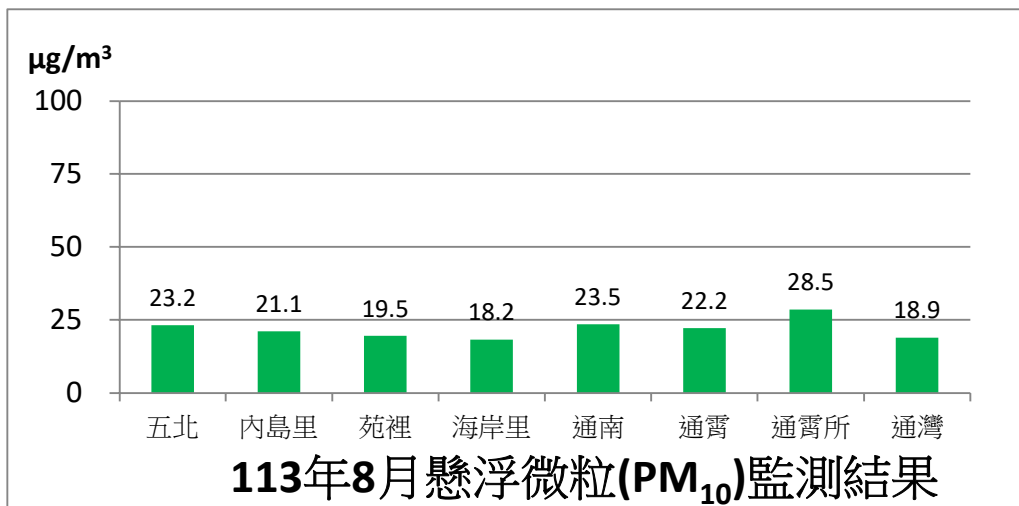

通霄發電廠附近空氣品質監測站監測結果表

即時資訊已上傳至環保署空品監測網，網址為：

<https://airtw.epa.gov.tw/CHT/EnvMonitoring/Local/LocalMonitoring.aspx>