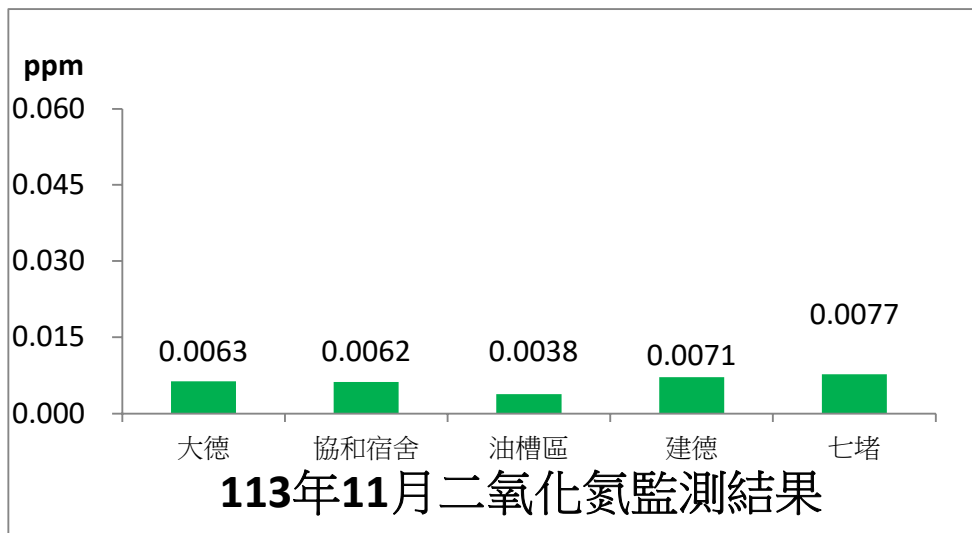

協和發電廠附近空氣品質監測站監測結果表

即時資訊已上傳至環境部空品監測網，網址為：

<https://airtw.moenv.gov.tw>