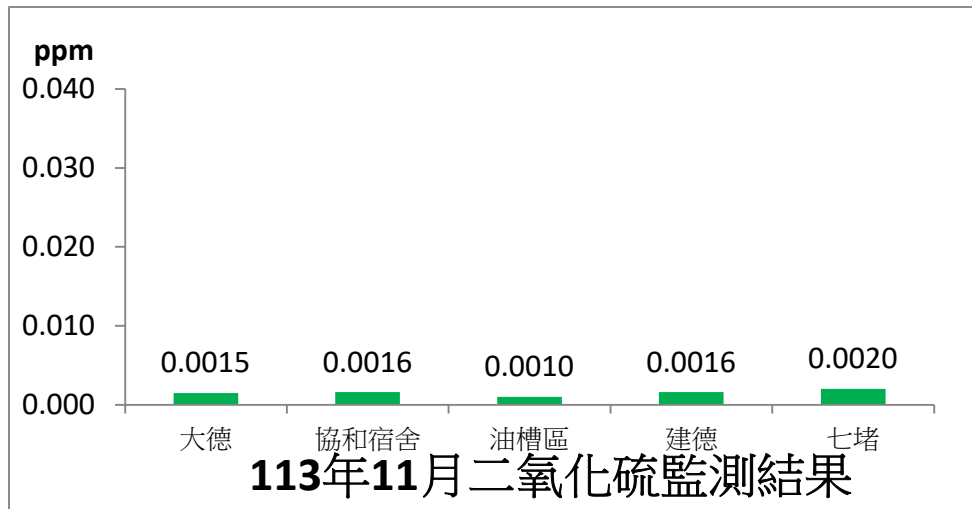

協和發電廠附近空氣品質監測站監測結果表

即時資訊已上傳至環境部空品監測網，網址為：

<https://airtw.moenv.gov.tw>