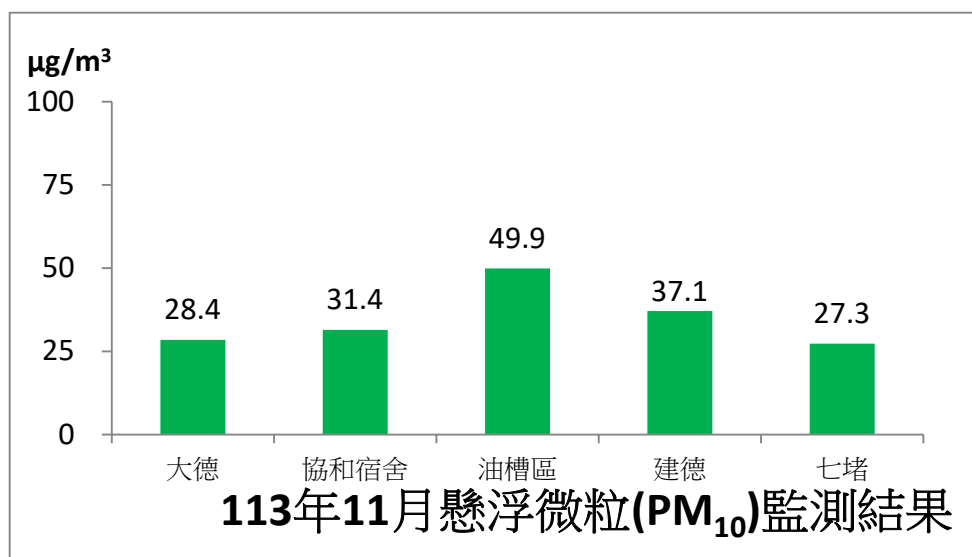

協和發電廠附近空氣品質監測站監測結果表

即時資訊已上傳至環境部空品監測網，網址為：

<https://airtw.moenv.gov.tw>