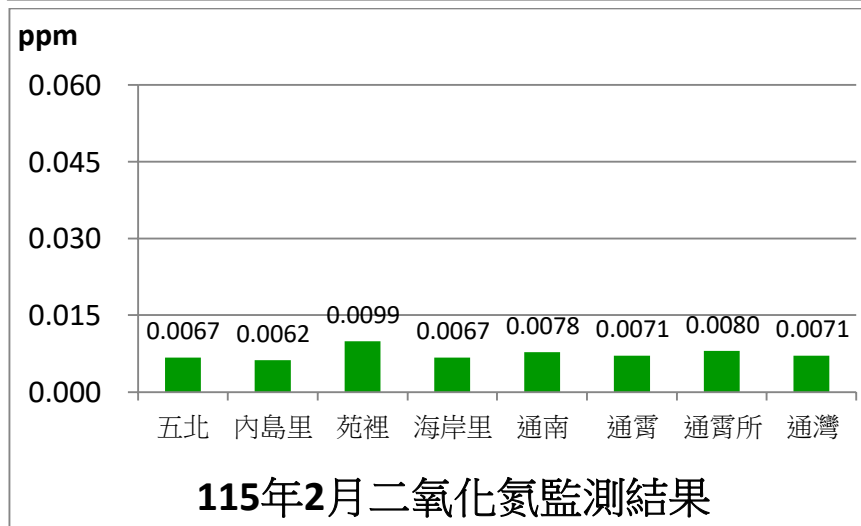

通霄發電廠附近空氣品質監測站監測結果表

即時資訊已上傳至環境部空品監測網，網址為：

<https://airtw.moenv.gov.tw>