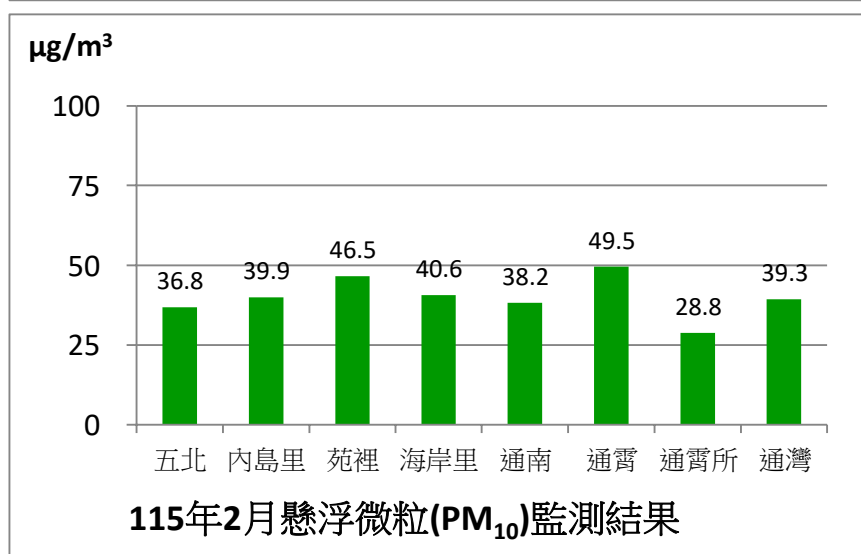

通霄發電廠附近空氣品質監測站監測結果表

即時資訊已上傳至環境部空品監測網，網址為：

<https://airtw.moenv.gov.tw>