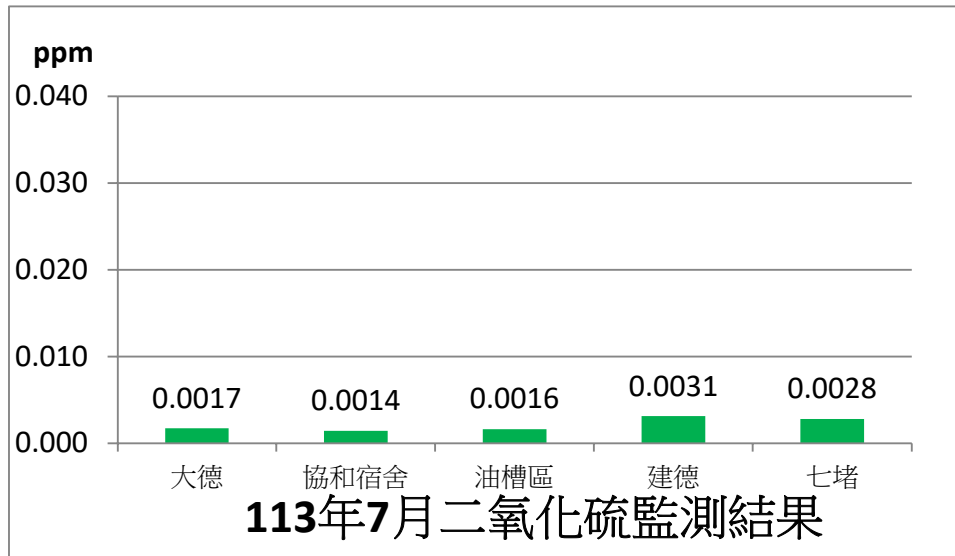

協和發電廠附近空氣品質監測站監測結果表

即時資訊已上傳至環保署空品監測網，網址為：

<https://airtw.epa.gov.tw/CHT/EnvMonitoring/Local/Monitoring.aspx>