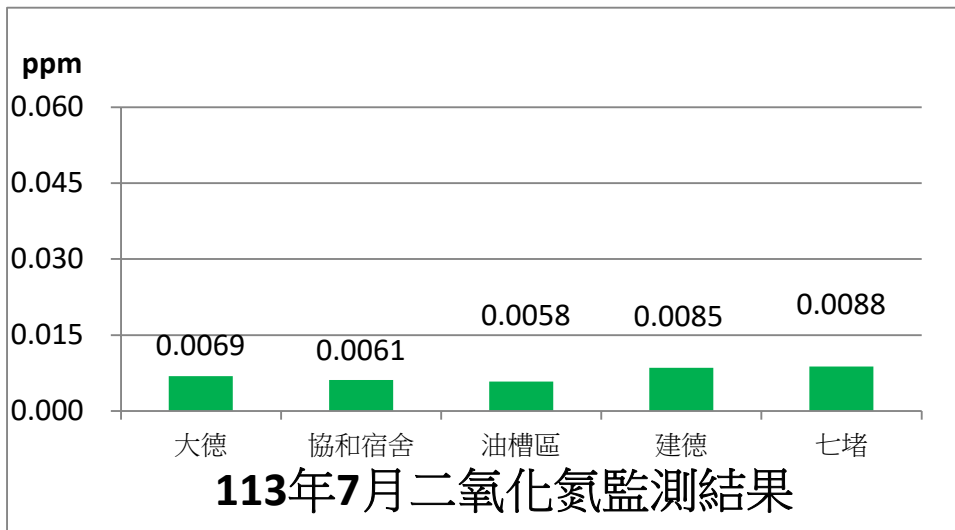

協和發電廠附近空氣品質監測站監測結果表

即時資訊已上傳至環保署空品監測網，網址為：

<https://airtw.epa.gov.tw/CHT/EnvMonitoring/Local/Monitoring.aspx>