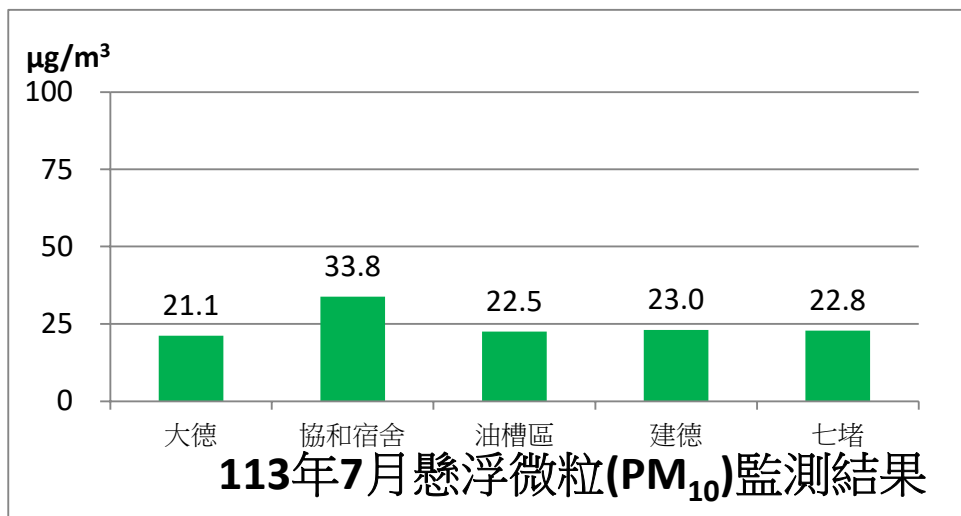

協和發電廠附近空氣品質監測站監測結果表

即時資訊已上傳至環保署空品監測網，網址為：

<https://airtw.epa.gov.tw/CHT/EnvMonitoring/Local/Monitoring.aspx>