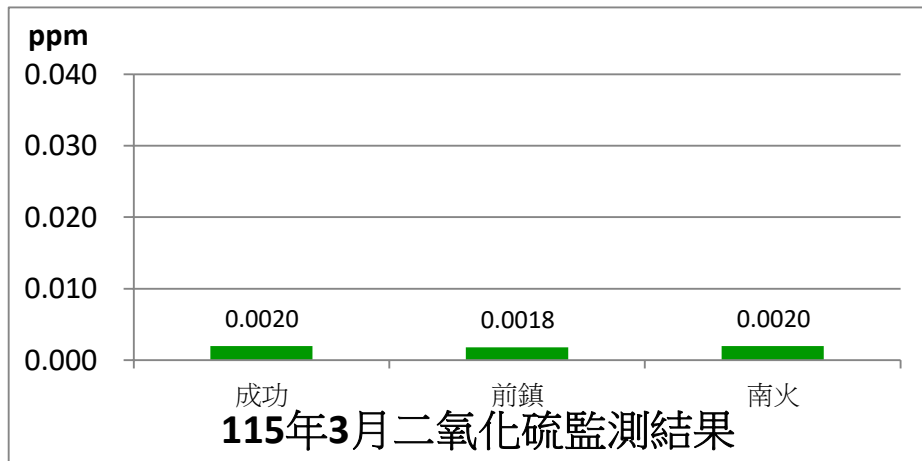

南部發電廠附近空氣品質監測站監測結果

即時資訊已上傳至環境部空品監測網，網址為：

<https://airtw.moenv.gov.tw>