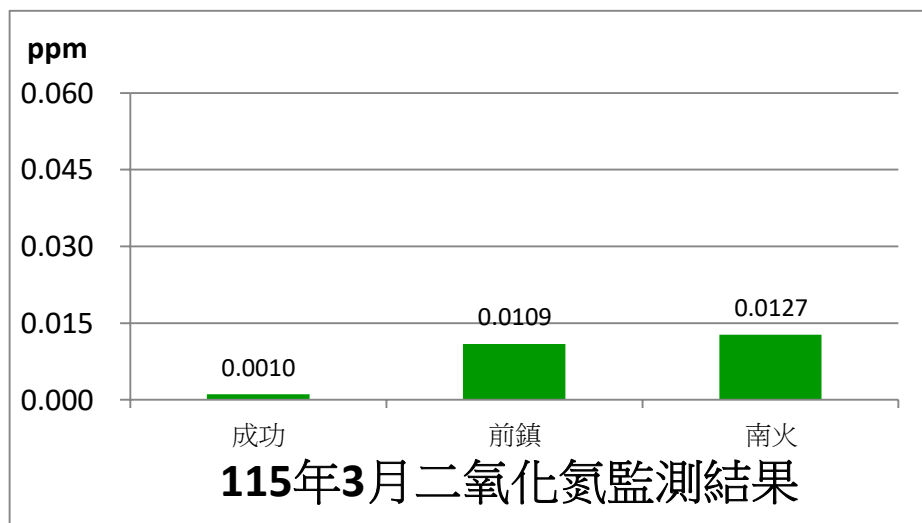

南部發電廠附近空氣品質監測站監測結果

即時資訊已上傳至環境部空品監測網，網址為：

<https://airtw.moenv.gov.tw>