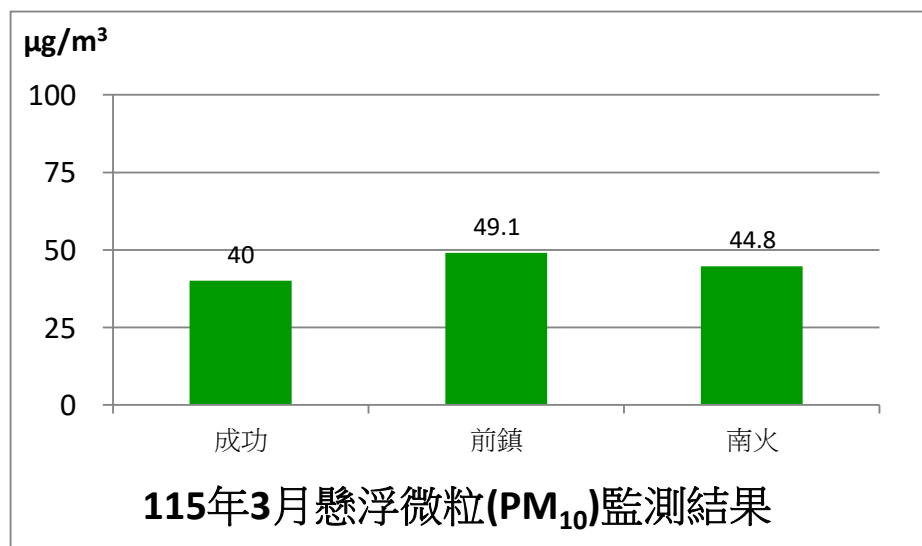

南部發電廠附近空氣品質監測站監測結果

即時資訊已上傳至環境部空品監測網，網址為：

<https://airtw.moenv.gov.tw>