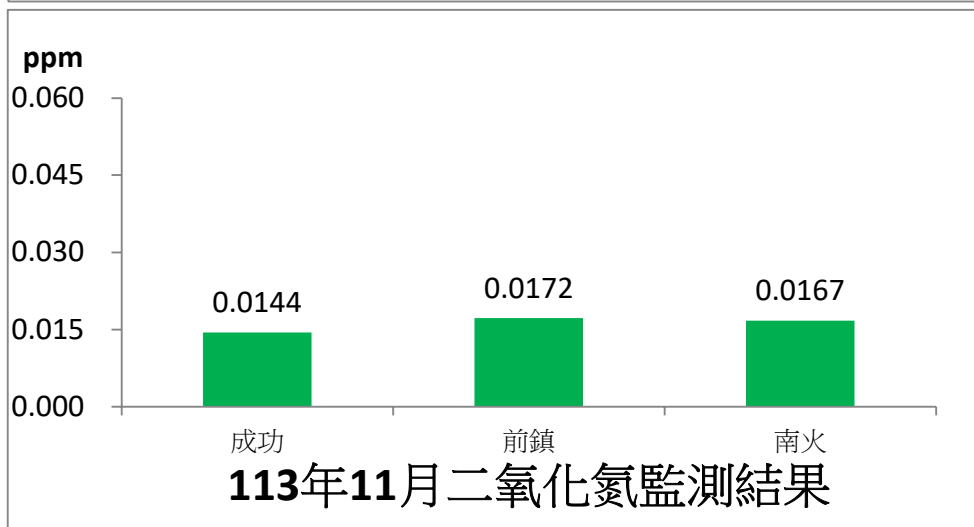

南部發電廠附近空氣品質監測站監測結果

即時資訊已上傳至環境部空品監測網，網址為：

<https://airtw.moenv.gov.tw>