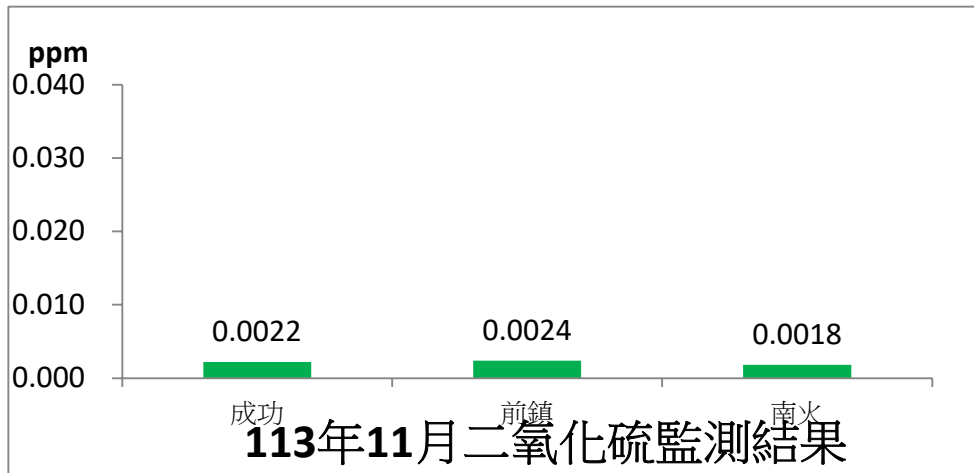

南部發電廠附近空氣品質監測站監測結果

即時資訊已上傳至環境部空品監測網，網址為：

<https://airtw.moenv.gov.tw>