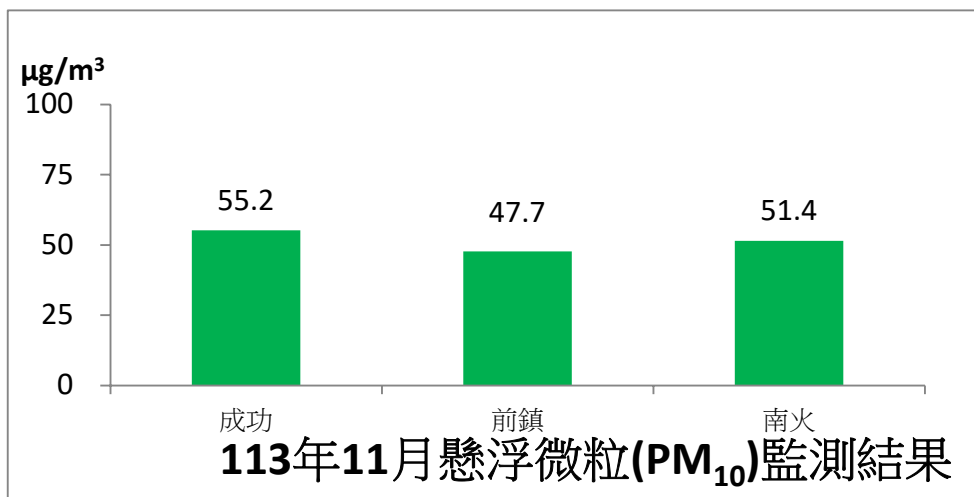

南部發電廠附近空氣品質監測站監測結果

即時資訊已上傳至環境部空品監測網，網址為：

<https://airtw.moenv.gov.tw>