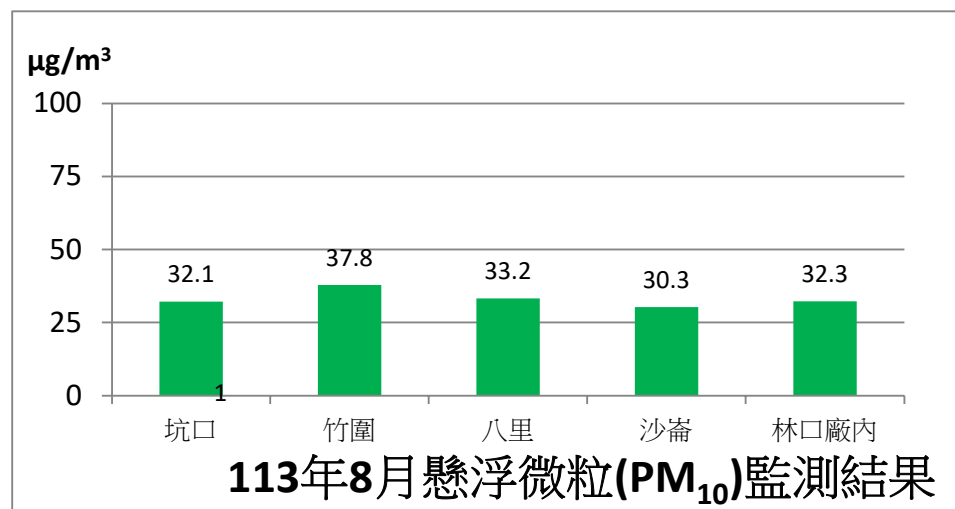

林口發電廠附近空氣品質監測站監測結果表

即時資訊已上傳至環保署空品監測網，網址為：

<https://airtw.epa.gov.tw/CHT/EnvMonitoring/Local/LocalMonitoring.aspx>