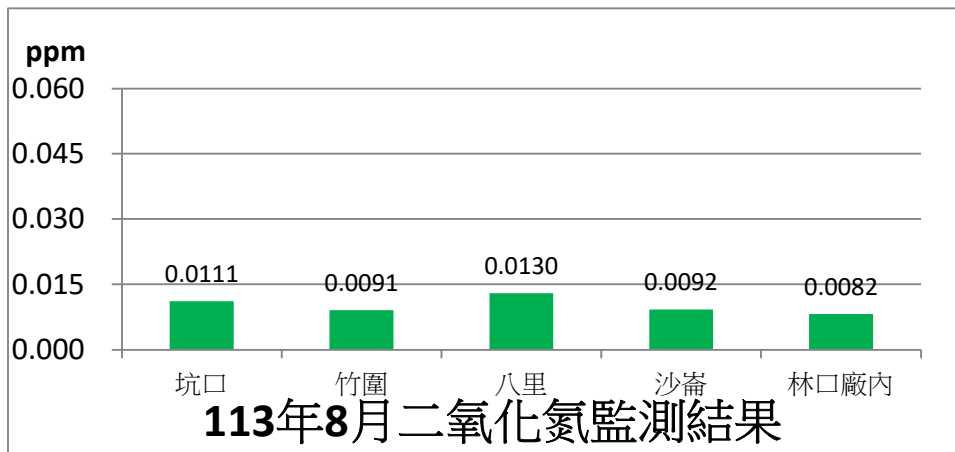

林口發電廠附近空氣品質監測站監測結果表

即時資訊已上傳至環保署空品監測網，網址為：

<https://airtw.epa.gov.tw/CHT/EnvMonitoring/Local/LocalMonitoring.aspx>