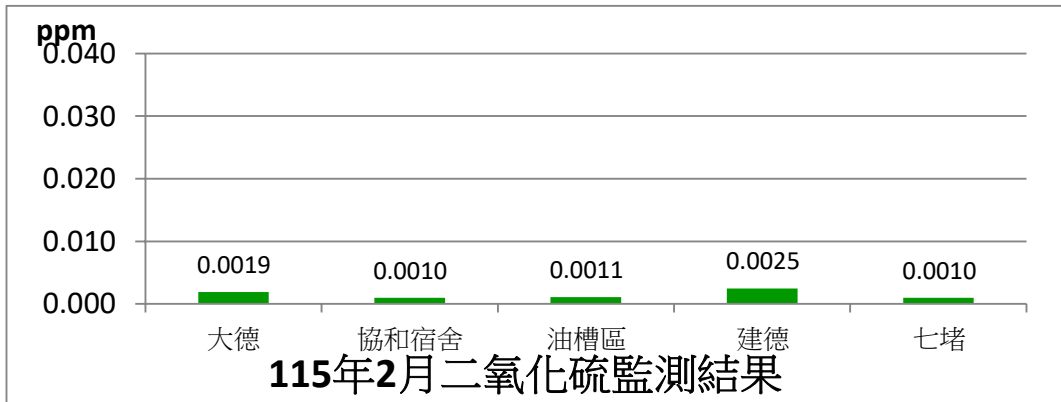

協和發電廠附近空氣品質監測站監測結果表

即時資訊已上傳至環境部空品監測網，網址為：

<https://airtw.moenv.gov.tw>