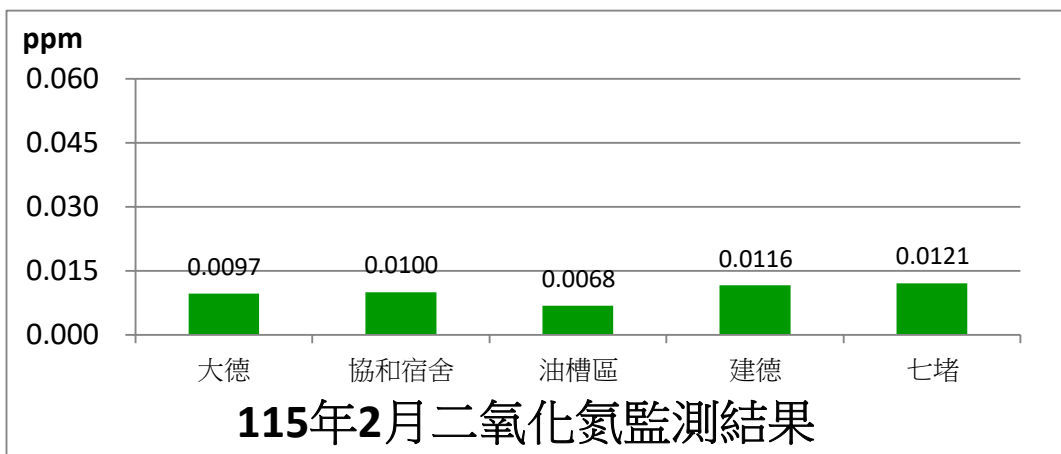

協和發電廠附近空氣品質監測站監測結果表

即時資訊已上傳至環境部空品監測網，網址為：

<https://airtw.moenv.gov.tw>