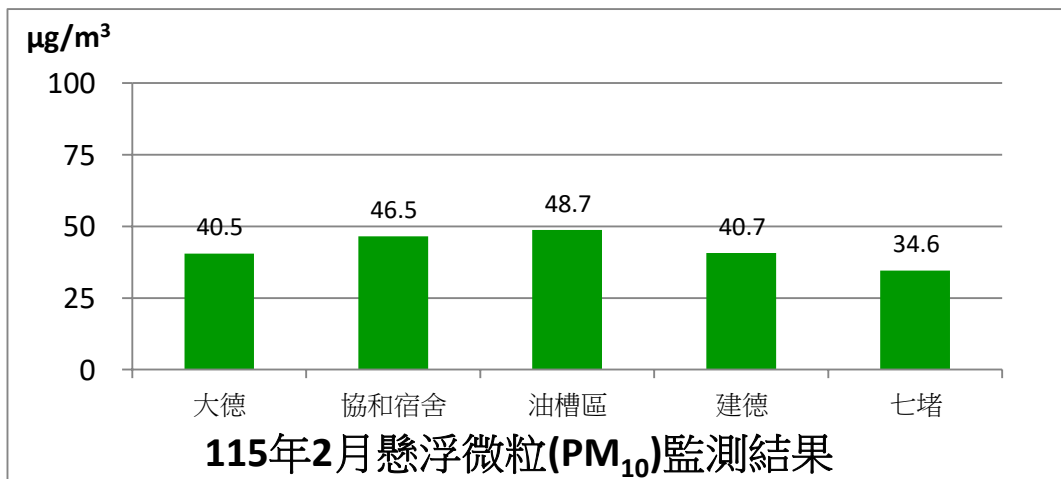

協和發電廠附近空氣品質監測站監測結果表

即時資訊已上傳至環境部空品監測網，網址為：

<https://airtw.moenv.gov.tw>